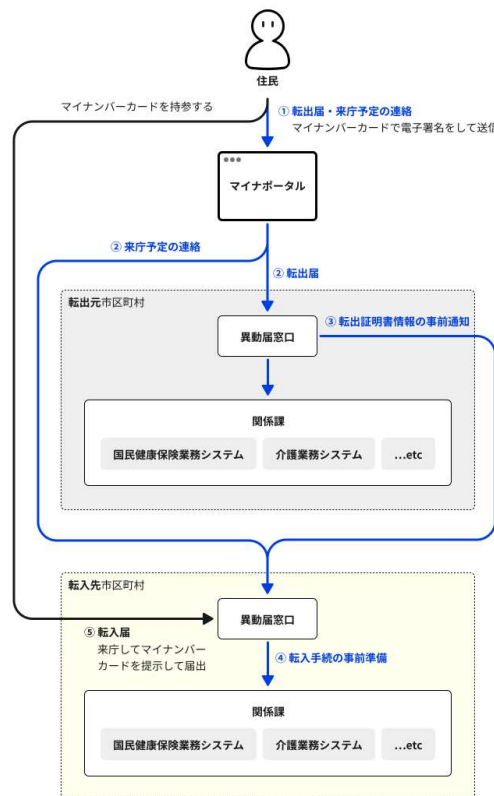

国による引越しワンストップサービス事業として、2月6日から全国の市区町村で、「マイナンバーカード」とマイナンバー向けサイト「マイナポータル」を通じて転出届の手続きが始まり、転出する役所に向く必要がなくなりました。

また、転入届についてもマイナポータルで手続きを進められ、あらかじめ引越しの日や住所、家

詳細は、こちら(デジタル庁ホームページ「引越

しワンストップサービス)をご覧ください。

族の状況などを入力することで、本人確認のための転入先の自治体窓口訪問日程を予約。転入先自治体では準備を整えてもらうことができ、住民票のほかに関連部門も含めて順調に手続きを進めることができるようになります。

デジタル庁ホームページ「引越しワンストップサービス」から

マイナポイント設定支援ブースの体制強化

公明党市議団の提案で各区の混雑緩和に対応

マイナポイントを受け取るためのマイナンバーカードの申請期限が今月(2月)末まで延長になりました。

マイナンバーカードを取得し、3つのキャンペーンに申し込むことで、

ける総合窓口の設置などワンストップサービスを

求め推進してきました。

最大2万円分のマイナポイントが受け取れるマイナポイント第2弾が始まっています。是非この機会にマイナンバーカードとマイナポイントの申請をお願いいたします。

マイナポータル お役立てください いつでもどこでも 暮らしをより良く

マイナポータル「もっとつながる」

- ◆ Step 1 ◆ マイナンバーカードでマイナポータルにログインする
- ◆ Step 2 ◆ 「もっとつながる」から、つなげたい外部ウェブサイトを選択する
- ◆ Step 3 ◆ 必要なものを準備し、手順に従って設定する
- ◆ Step 4 ◆ 次回以降、マイナポータルにログインしてから外部ウェブサイトを利用する

マイナポータルから外部ウェブサイトにつながって、もっと便利に

マイナンバーカードで

例えば児童手当の現況届など、地域のサービスや手続きをお手元のパソコン・スマートフォンで簡単に検索。申請までできる手続きも増やしていきます。

◆ いつでもできます 行政手続き

引越シワンストップサービスのほかにも、マイナンバーカードとマイナポータルを活用したサービスが進められています。

マイナポータルと外部ウェブサイトと連携するサービス「もっとつながる」をご紹介します。